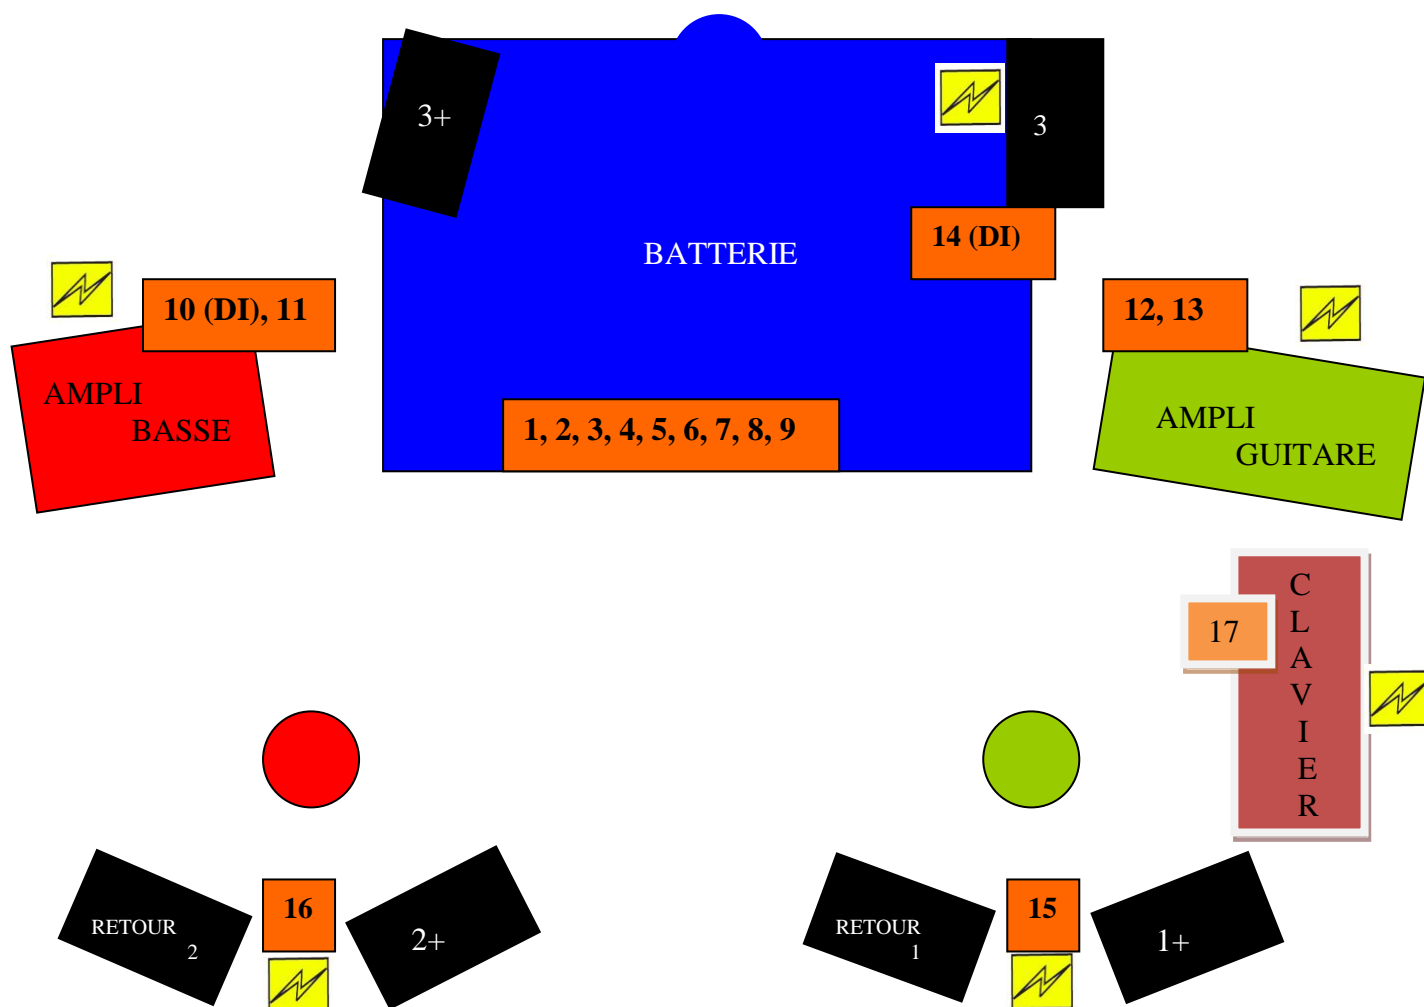

## PLAN DE SCENE

**ESPACE POUR LA BATTERIE : DIMENSIONS : 3m x 2m x 0.4m**

ARDE PROD 2 chemin de pont guedon – 37520 La Riche

Contact Management:

**Paulo Palheta**

Mail:

**laloidesseries@gmail.com**

Téléphone: